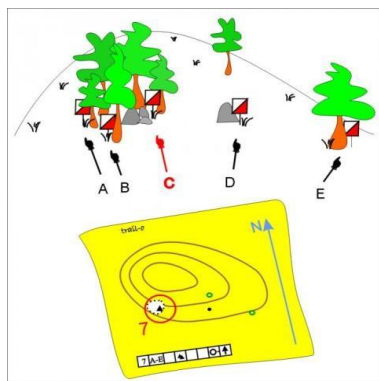

На каждой станции по 6 флагов, фотографии сделаны с точки определения.

Призмы не имеют надписей или других обозначений, определяются следующим образом слева-направо (даже если одна выше, другая ниже): самая левая призма-флаг «А», следующая «В», «С», «D», «Е», «F» (в международных обозначениях: Alfa, Bravo, Charlie, Delta, Echo, Foxtrot). Возможен также вариант ответа – отсутствие призмы-флага на объекте в центре круга, что называют нулевым ответом или «Z» (Zero). Zero толерантность - 2m., 90°. Легенды КП даны в соответствии с правилами IOF.

Описание местности - участникам будут предложены задачи «на местности» в районе одного из самых живописных мест севера Санкт-Петербурга – окрестностей Суздальских озер и Поклонной горы.

Схема-образец определения призм (А...Е)